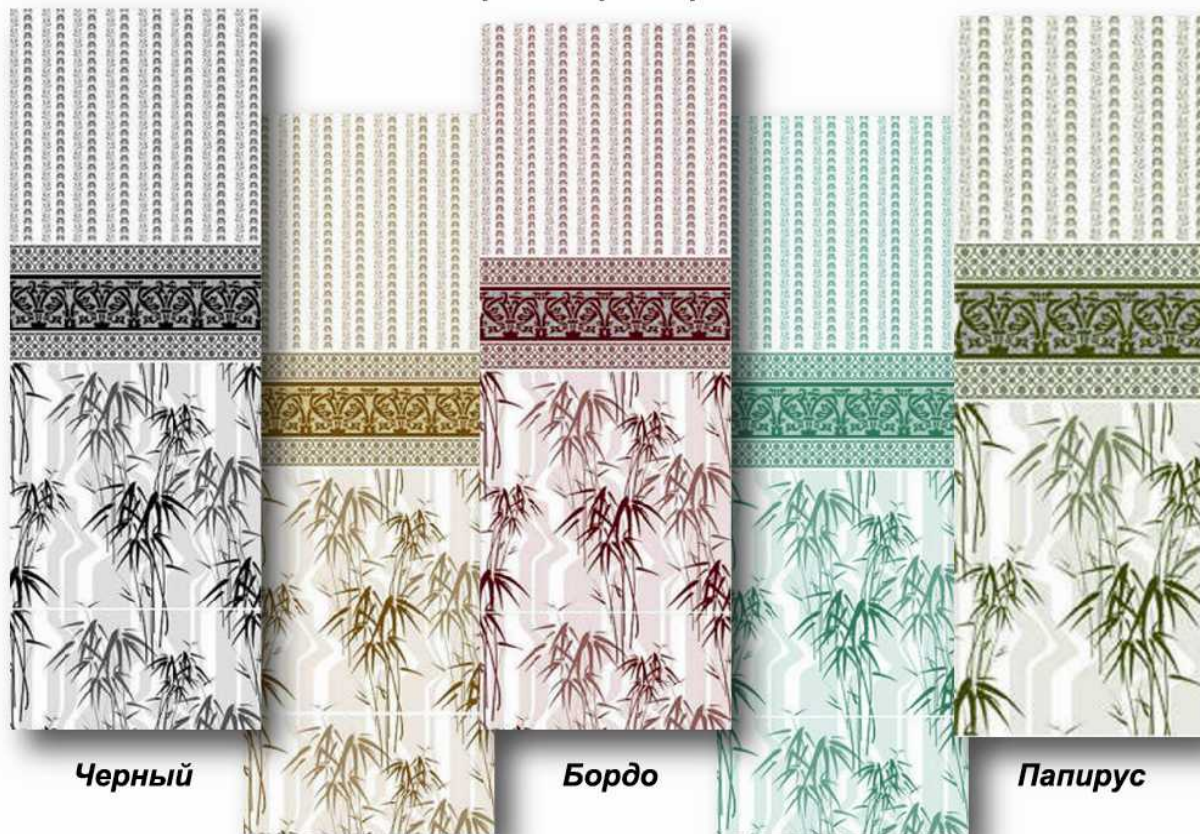

Панели ПВХ с «фризом» коллекция «Бочетто» - глиттер
Стандартный размер 250x2700x9 мм

Черный

Бордо

Папирус

Коричневый

Морская волна