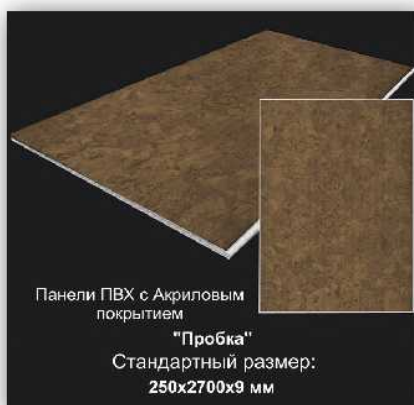

Потолочная панель с молдингом «двухсекционная». Стандартный размер 200x3000x9 мм

Серый дождь

Ванильный дождь

Глянец 609/6

Глянец 900/6

Сетка серая

**Панели ПВХ с акриловым покрытием (аналог ламинированных панелей).
Стандартный размер 250x3000x9 мм**