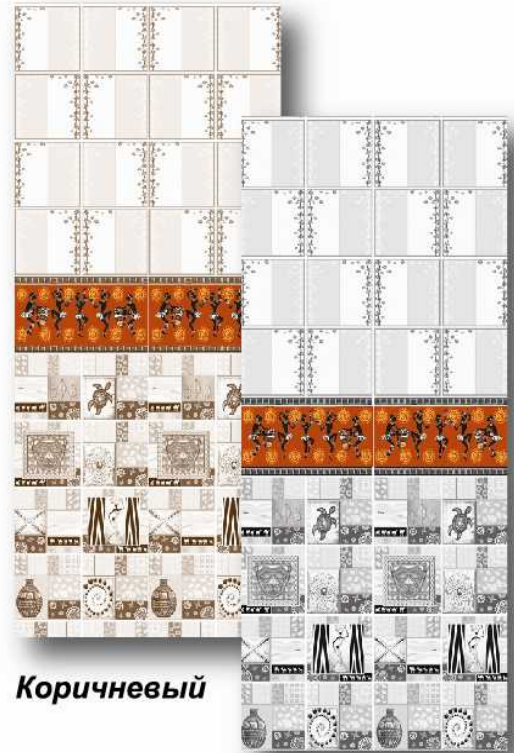

Черный

Панели ПВХ полноцветные с «фризом» коллекция «Кения»
Стандартный размер 250x2700x9 мм

Коричневый