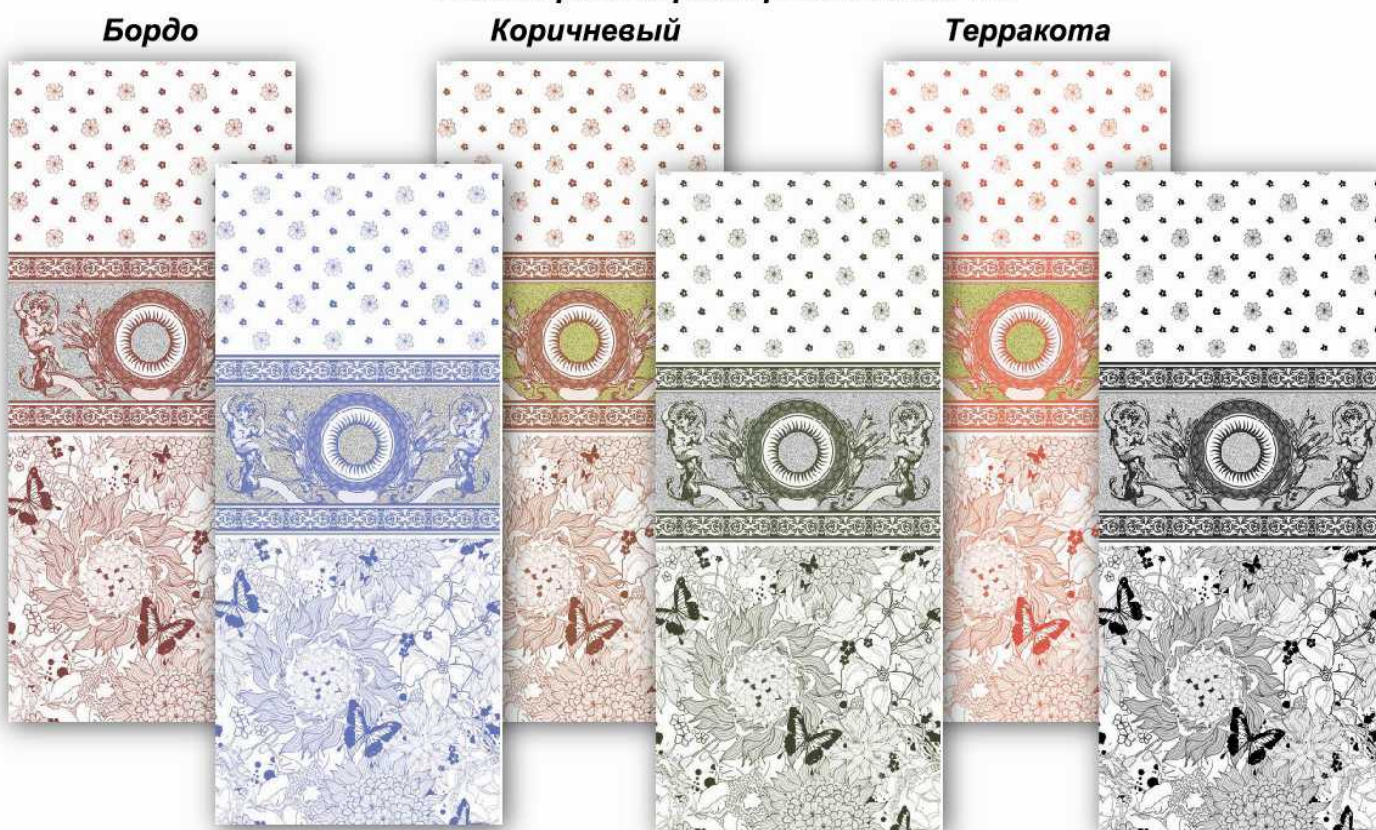

Панели ПВХ с «фризом» коллекция «Солей» - глиттер
Стандартный размер 250x2700x9 мм

Бордо

Коричневый

Терракота

Голубой

Папирус

Черный