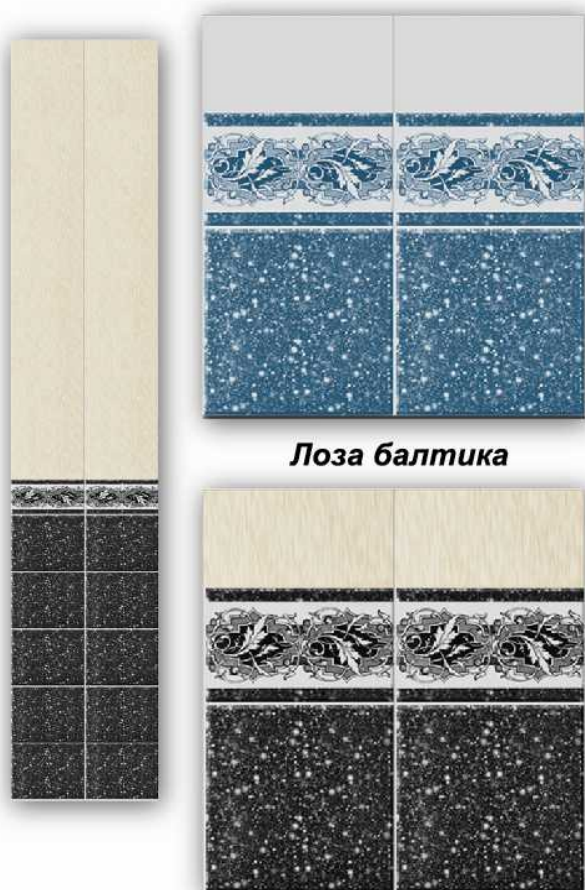

Панели ПВХ с «фризом» коллекция «Лоза»
Стандартный размер 250x2700x9 мм

Панели ПВХ с «фризом» коллекция «Береста»
Стандартный размер 250x2700x9 мм