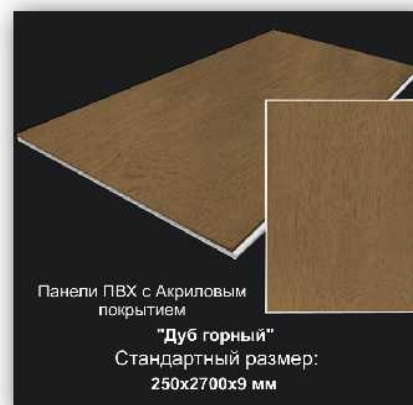

Потолочная панель с молдингом «двухсекционная». Стандартный размер 200x3000x9 мм

Серый дождь

Ванильный дождь

Глянец 609/6

Глянец 900/6

Сетка серая

**Панели ПВХ с акриловым покрытием (аналог ламинированных панелей).
Стандартный размер 250x3000x9 мм**