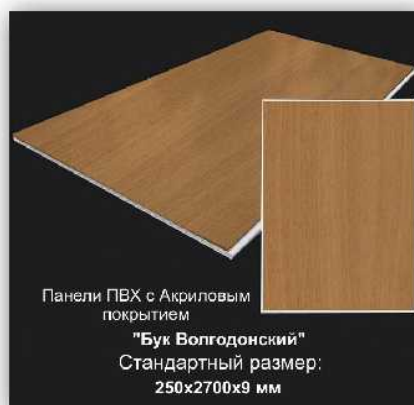

Потолочная панель с молдингом «двухсекционная». Стандартный размер 200x3000x9 мм

Серый дождь

Ванильный дождь

Глянец 609/6

Глянец 900/6

Сетка серая

**Панели ПВХ с акриловым покрытием (аналог ламинированных панелей).
Стандартный размер 250x3000x9 мм**