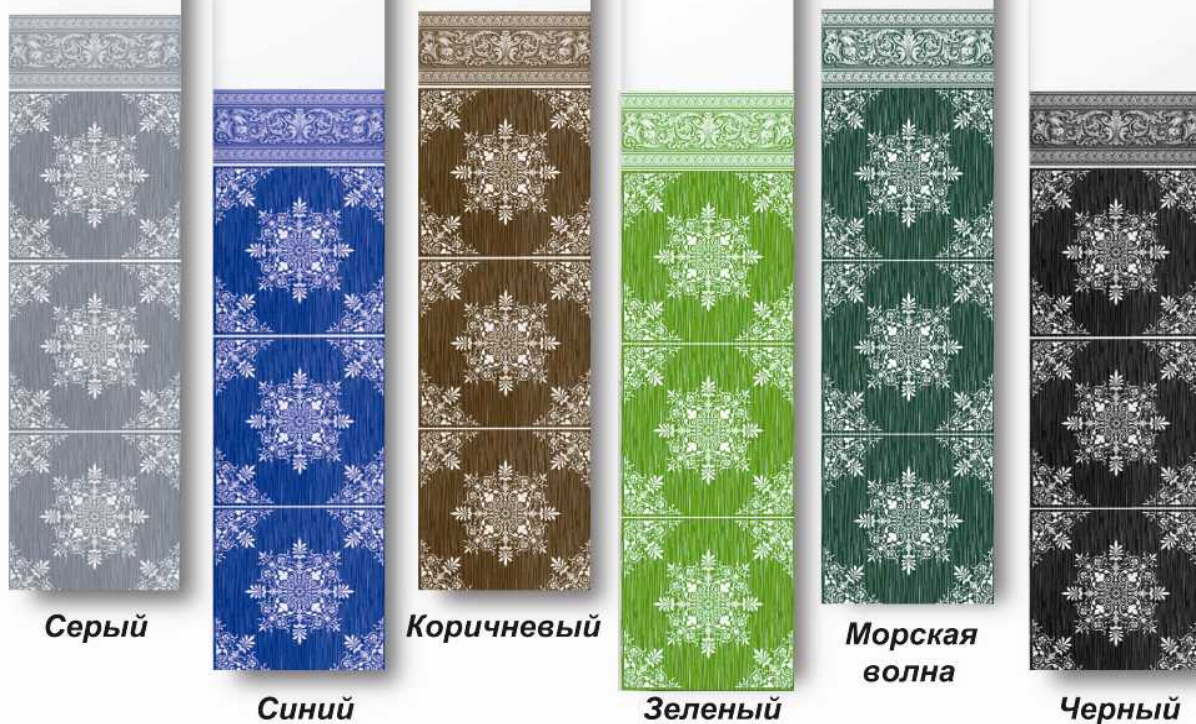

Серый

Синий

Коричневый

Зеленый

Морская волна

Черный