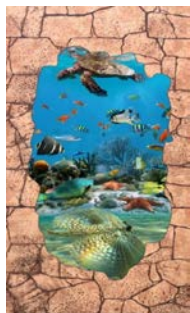

Коллекция: ГРОТ

Основа : МДФ, Покрытие: высокопрочный лак; Размеры: 1220 x 2440 = 2,977 м.кв.; Толщина: 6 мм.

рис.: ЧЕРЕПАХА
АЛАТАУ