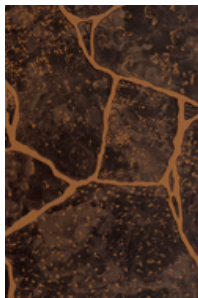

Коллекция: КОЛОТЫЙ КАМЕНЬ

БЕЛЫЙ

ЯНТАРНЫЙ

КРЫМ

БУТАН

АПАТАУ

Розница	
шт.	кв.м
1 250р.	420р.

Коллекция: КИРПИЧ (рисунок - горизонтальный)

КИРПИЧ
ТЕМНО-КОРИЧНЕВЫЙ

КИРПИЧ
НАТУРАЛЬНЫЙ

КИРПИЧ
БЕЛЫЙ

КИРПИЧ
ТЕМНЫЙ

КИРПИЧ
ЖЕЛТЫЙ

Розница	
шт.	кв.м
1 300р.	437р.

Коллекция: ГРОТ

Основа : МДФ, Покрытие: высокопрочный лак; Размеры: 1220 x 2440 = 2,977 м.кв.; Толщина: 6 мм.